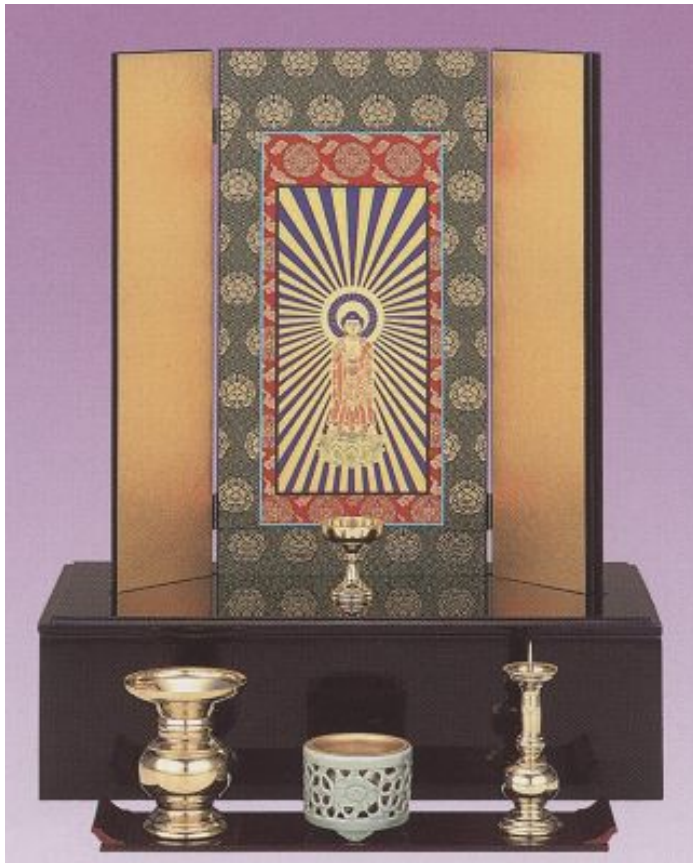

三折御本尊 (オリジナル商品)

お仏壇の原点がここにあります。今までにない質感と荘厳さに自然と「手」が合わさる当社のオリジナル商品です。

大きさは「大」「中」「小」の三種類、「極上品」と「特製品」は「本金手描き」の「ご本尊」。

表具は「本金欄表装」、戸裏も「本金紙張」の豪華な仕上です。前に「三具足」を置けば、もうそれで立派な「お仏壇」です。

御本尊・御掛軸

(税込)

価格	御本尊			六字名号		
	極上品	特製品	上製品	極上品	特製品	上製品
大 48.5cm × 24.3cm	76,700	68,300	47,300	60,900	55,700	41,000
中 36.4cm × 18.2cm	60,900	50,400	37,800	50,400	43,100	35,700
小 30.3cm × 15.2cm	54,600	47,300	35,700	46,200	39,900	33,600

御本尊の大きさは「大」が150代、「中」が100代、「小」が70代の幅が目安となります。

仕様	御本尊			六字名号		
	極上品	特製品	上製品	極上品	特製品	上製品
本紙	本金手描		本金シルク印刷	蓮台本金シルク印刷		
金欄	極上本金欄	本金欄	上金欄	極上本金欄	本金欄	上金欄
戸裏	本金紙張	上金紙張		本金紙張	上金紙張	
塗り	高級黒塗			高級黒塗		
表具	二重縁本尊仕立			二重縁本尊仕立		

三折御本尊 (オリジナル商品)

(A) 浅箱

(B) 深箱

専用箱寸法

大

浅箱(大)	27.5cm × 51.5cm × H4cm
深箱(大)	27.5cm × 51.5cm × H12.8cm
浅箱(中)	21.1cm × 39.3cm × H4cm
深箱(中)	20.0cm × 35.5cm × H11.3cm
浅箱(小)	18.2cm × 33.5cm × H4cm
深箱(小)	19.5cm × 34.5cm × H10.8cm