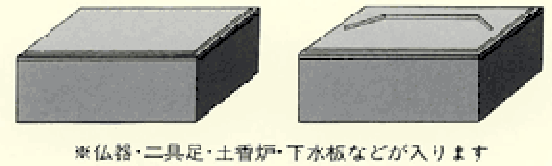

三折御本尊 (オリジナル商品)

お仏壇の原点がここにあります。今までにない質感と荘厳さに自然と「手」が合わさる当社のオリジナル商品です。

大きさは「大」「中」「小」の三種類、「極上品」と「特製品」は「本金手描き」の「ご本尊」。

表具は「本金欄表装」、戸裏も「本金紙張」の豪華な仕上です。前に「三具足」を置けば、もうそれで立派な「お仏壇」です。

御本尊・御掛軸

(税込)

価格	御本尊			六字名号		
	極上品	特製品	上製品	極上品	特製品	上製品
大 48.5cm × 24.3cm	76,700	68,300	47,300	60,900	55,700	41,000
中 36.4cm × 18.2cm	60,900	50,400	37,800	50,400	43,100	35,700
小 30.3cm × 15.2cm	54,600	47,300	35,700	46,200	39,900	33,600

御本尊の大きさは「大」が150代、「中」が100代、「小」が70代の幅が目安となります。

仕様	御本尊			六字名号		
	極上品	特製品	上製品	極上品	特製品	上製品
本紙	本金手描		本金シルク印刷	蓮台本金シルク印刷		
金欄	極上本金欄	本金欄	上金欄	極上本金欄	本金欄	上金欄
戸裏	本金紙張	上金紙張		本金紙張	上金紙張	
塗り	高級黒塗			高級黒塗		
表具	二重縁本尊仕立			二重縁本尊仕立		

三折御本尊 (オリジナル商品)

(A) 浅箱

(B) 深箱

専用箱寸法

大

浅箱(大)	27.5cm × 51.5cm × H4cm
深箱(大)	27.5cm × 51.5cm × H12.8cm
浅箱(中)	21.1cm × 39.3cm × H4cm
深箱(中)	20.0cm × 35.5cm × H11.3cm
浅箱(小)	18.2cm × 33.5cm × H4cm
深箱(小)	19.5cm × 34.5cm × H10.8cm