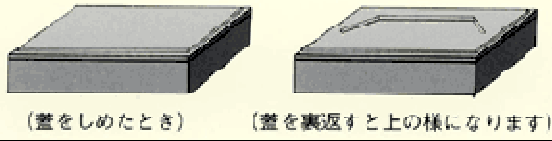

三折御本尊 (オリジナル商品)

お仏壇の原点がここにあります。今までにない質感と荘厳さに自然と「手」が合わさる当社のオリジナル商品です。

大きさは「大」「中」「小」の三種類、「極上品」と「特製品」は「本金手描き」の「ご本尊」。

表具は「本金欄表装」、戸裏も「本金紙張」の豪華な仕上です。前に「三具足」を置けば、もうそれで立派な「お仏壇」です。

御本尊・御掛軸

(税込)

価格	御本尊			六字名号		
	極上品	特製品	上製品	極上品	特製品	上製品
大 48.5cm × 24.3cm	76,700	68,300	47,300	60,900	55,700	41,000
中 36.4cm × 18.2cm	60,900	50,400	37,800	50,400	43,100	35,700
小 30.3cm × 15.2cm	54,600	47,300	35,700	46,200	39,900	33,600

御本尊の大きさは「大」が150代、「中」が100代、「小」が70代の幅が目安となります。

仕様	御本尊			六字名号		
	極上品	特製品	上製品	極上品	特製品	上製品
本紙	本金手描		本金シルク印刷	蓮台本金シルク印刷		
金欄	極上本金欄	本金欄	上金欄	極上本金欄	本金欄	上金欄
戸裏	本金紙張	上金紙張		本金紙張	上金紙張	
塗り	高級黒塗			高級黒塗		
表具	二重縁本尊仕立			二重縁本尊仕立		

三折御本尊 (オリジナル商品)

(A) 浅箱

(B) 深箱

専用箱寸法

大

浅箱(大)	27.5cm × 51.5cm × H4cm
深箱(大)	27.5cm × 51.5cm × H12.8cm
浅箱(中)	21.1cm × 39.3cm × H4cm
深箱(中)	20.0cm × 35.5cm × H11.3cm
浅箱(小)	18.2cm × 33.5cm × H4cm
深箱(小)	19.5cm × 34.5cm × H10.8cm