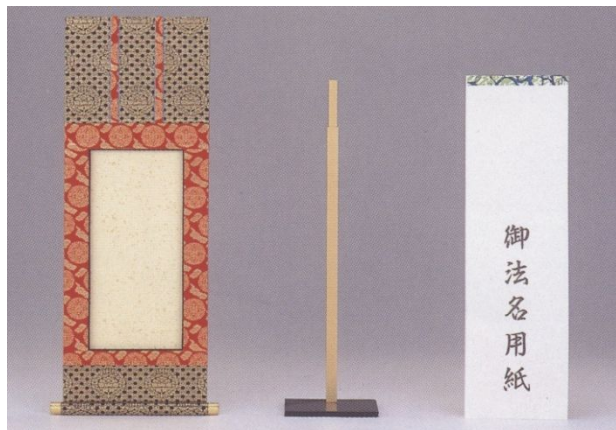

# 法名軸型法名紙入 (オリジナル商品)

御本尊・御掛軸

## 法名軸型法名紙入

◆極上本金欄表装、一幅

(税込)

29,400

### 【法名軸型法名紙入の特徴】

1. 「法名紙入」は70代の法名軸寸法で仕上げているので、二人まで書けるゆったりサイズです。
2. 「掛軸掛」は、伸縮自在。どの様な大きさの土香炉にも対応します。
3. 二つ三つ並べて置かれても、格好よくご使用いただけます。
4. 「掛軸掛」は、単体としてもご使用頂けますので、御本尊を掛けたり法名軸を掛けたりすることが出来ます。
5. 掛軸も20代～100代までの寸法に対応しております。