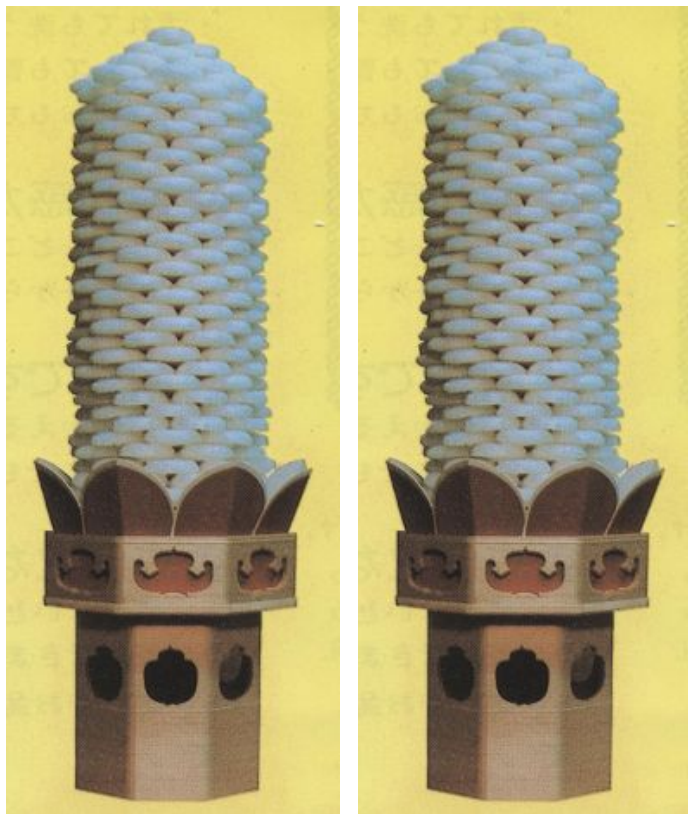

新案 須弥盛 (オリジナル商品)

(杉盛)

◇杉盛価格表

寸法	杉盛(1対価格)
5寸・5.5寸用	75,500
6寸用	89,500
6.5寸用	99,300
7寸用	106,000

※価格は1対の税込表示価格です。

御本堂用仏具