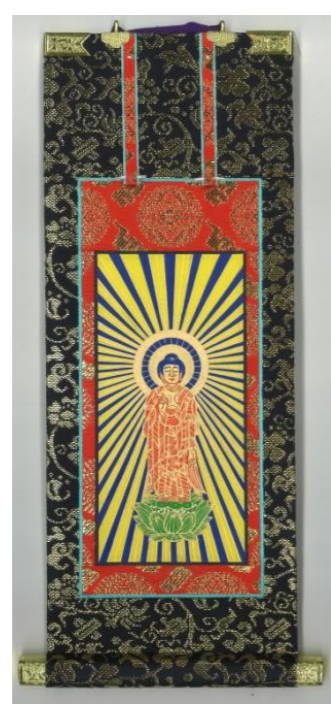

# 大谷派用 御本尊・御脇掛

御本尊  
本金欄極上品 50代

御本尊  
本金欄特製品 50代

御脇掛  
本金欄特製品 50代

御本尊  
本金欄極上品 30代

御本尊  
本金欄特製品 30代

御脇掛(九字十字名号)  
本金欄特製品 30代

# 大谷派用 御本尊・御脇掛

## ◇御本尊 一幅価格

※消費税込価格 令和8年6月

	本 金				上金	緞子
	最上	極上	特製	上製		
20代	34,900	32,600	29,000	23,000	13,500	12,600
30代	34,900	32,600	29,000	23,000	13,500	12,600
50代	39,500	34,900	33,000	26,000	15,500	14,500
70代	51,200	44,200	46,000	37,000	18,500	17,500
100代	58,100	48,800	48,000	41,000	20,000	18,900
150代	88,300	74,400	79,000	72,000	39,000	37,700
200代	104,600	81,400	90,000	83,000	44,000	42,000